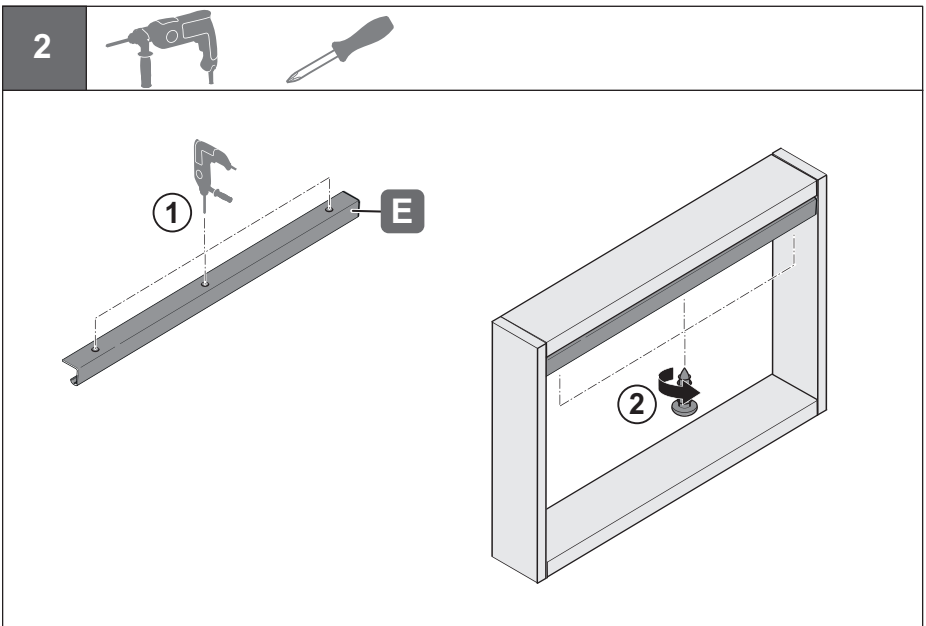

Slido Fold 20 VF

410.28.000

i

732.24.070

HDE 07/2015

732.24.070

732.24.070

HDE 07/2015