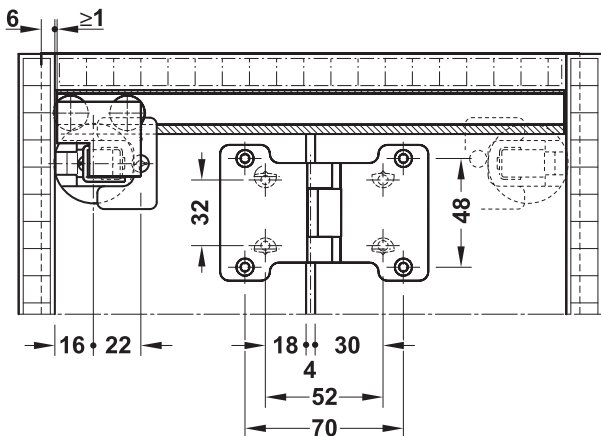

Slido Fold 20 VF

410.28.000

i

732.24.070

HDE 07/2015

732.24.070

732.24.070

HDE 07/2015