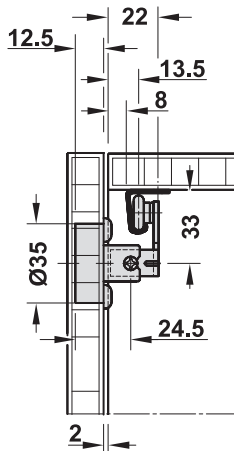

Slido Fold 20 VF

410.28.000

i

732.24.070

HDE 07/2015

732.24.070

732.24.070

HDE 07/2015