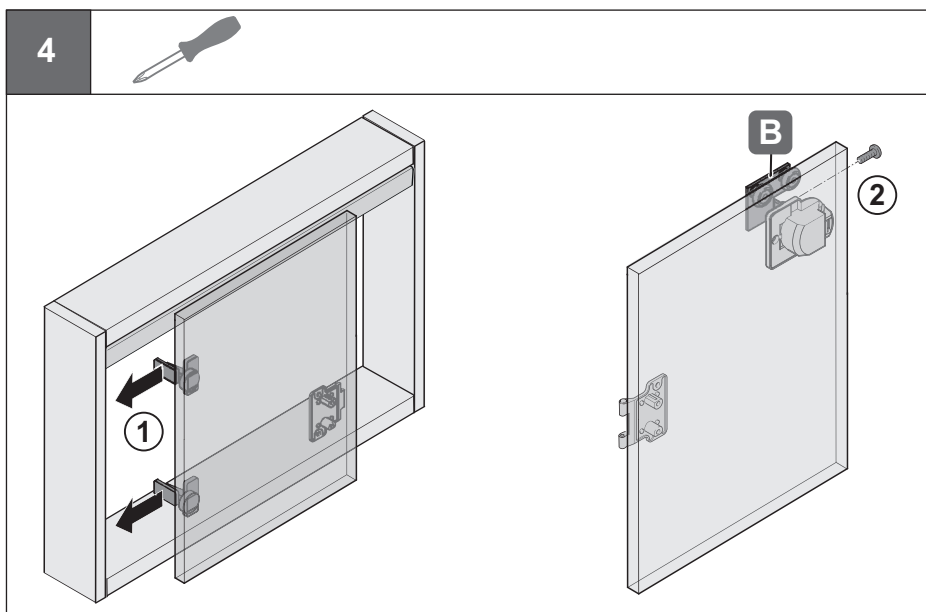

Slido Fold 20 VF

410.28.000

i

732.24.070

HDE 07/2015

732.24.070

732.24.070

HDE 07/2015